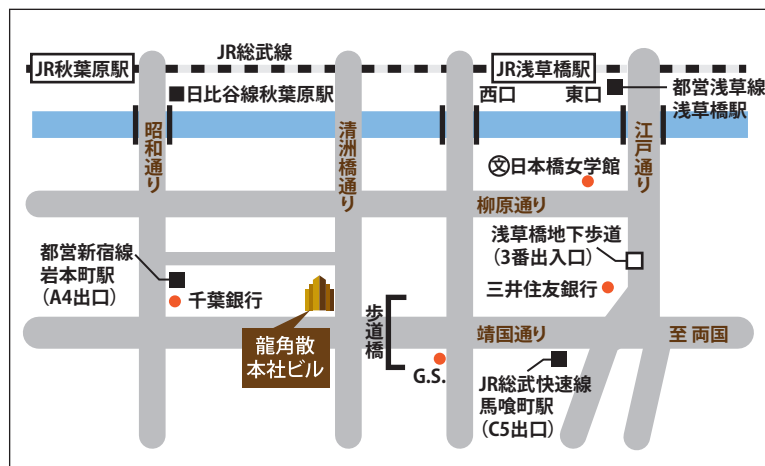

*裏面案内図をご覧ください

◆指揮◆
中馬 脩
◆コンサートマスター◆
春山みどり

～ 曲 目 ～

- ◆ヘンデル／合奏協奏曲 ホ短調 Op.6-3, HWV.321
- ◆ヴィヴァルディ／2つのヴァイオリンのための協奏曲 第8番 イ短調 RV.522
- ◆J.S.バッハ／ヴァイオリン協奏曲 第2番 ホ長調 BWV.1042
- ◆ヨハン・シュトラウス2世／ワルツ「春の声」作品410 ◆Vn.ソロ:青木 馨
- ◆エルガー／「夜の歌」作品15-1・「朝の歌」作品15-2
- ◆モーツァルト／ディヴェルティメント 第17番 二長調 K.334より第1, 3, 6楽章
- ◆ビゼー／「アルルの女」組曲 第2番よりメヌエット ◆Fl.ソロ:山口 雄一

*藤井隆太は、大連市主催音楽祭出演のため、当公演をお休みします。

龍角散・ヤترون室内管弦楽団 & アンサンブル・バロック

お問い合わせ/青木 03-3866-1177

龍角散・ヤترون室内管弦楽団&アンサンブル・バロック

アンサンブル・バロックは昭和30年代の初め頃に発足したアマチュア合奏団です。当初は成蹊大学、東京女子大学を活動の拠点にしておりましたが、昭和40年代に練習拠点を株式会社龍角散に移してからは龍角散・ヤترون室内管弦楽団の賛助を中心に活動しております。春(初夏)は龍角散ビルでの定期コンサート、秋は特別コンサートを教会等で開催しております。隠れた名曲を探し求め、弦楽合奏を中心に一味違った演奏活動を行っております。

http://www.ze.em-net.ne.jp/~esb_baroque/

●ご案内図 東京都千代田区東神田2-5-12 龍角散本社ビル

- ・ J R 秋葉原駅 (昭和通り口) 徒歩10分
- ・ 日比谷線秋葉原駅 (4番出口) 徒歩7分
- ・ 都営新宿線岩本町駅徒歩4分
- ・ 都営浅草線浅草橋駅徒歩10分
- ・ JR総武線浅草橋駅 (西口) 徒歩7分
- ・ JR総武横須賀線馬喰町駅徒歩10分