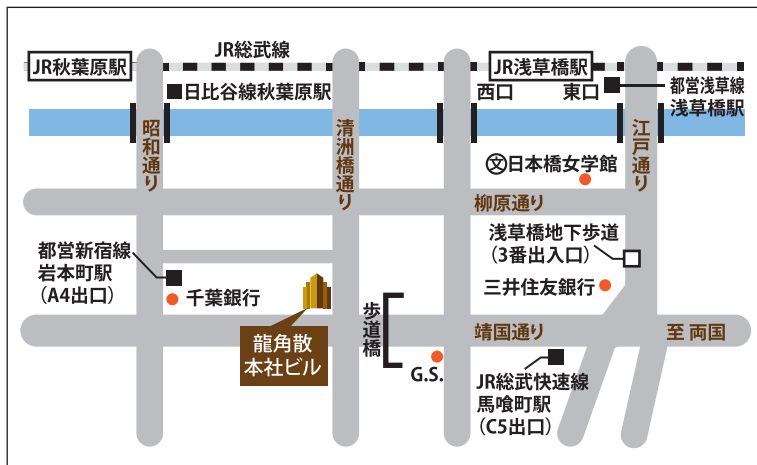

龍角散・ヤトロン室内管弦楽団&アンサンブル・バロック

アンサンブル・バロックは昭和30年代の初め頃に発足したアマチュア合奏団です。当初は成蹊大学、東京女子大学を活動の拠点にしておりましたが、昭和40年代に練習拠点を株式会社龍角散に移してからは龍角散・ヤトロン室内管弦楽団の賛助を中心に活動しております。春(初夏)は龍角散ビルでの定期コンサート、秋は特別コンサートを教会等で開催しております。隠れた名曲を探し求め、弦楽合奏を中心に一味違った演奏活動を行っております。

HP <http://www.ze.em-net.ne.jp/~esb_baroque/>

●ご案内図 東京都千代田区東神田2-5-12 龍角散本社ビル

- ・ JR秋葉原駅(昭和通り口) 徒歩10分
- ・ 日比谷線秋葉原駅(4番出口) 徒歩7分
- ・ 都営新宿線岩本町駅 徒歩4分
- ・ 都営浅草線浅草橋駅 徒歩10分
- ・ JR総武線浅草橋駅(西口) 徒歩7分
- ・ JR総武横須賀線馬喰町駅 徒歩10分